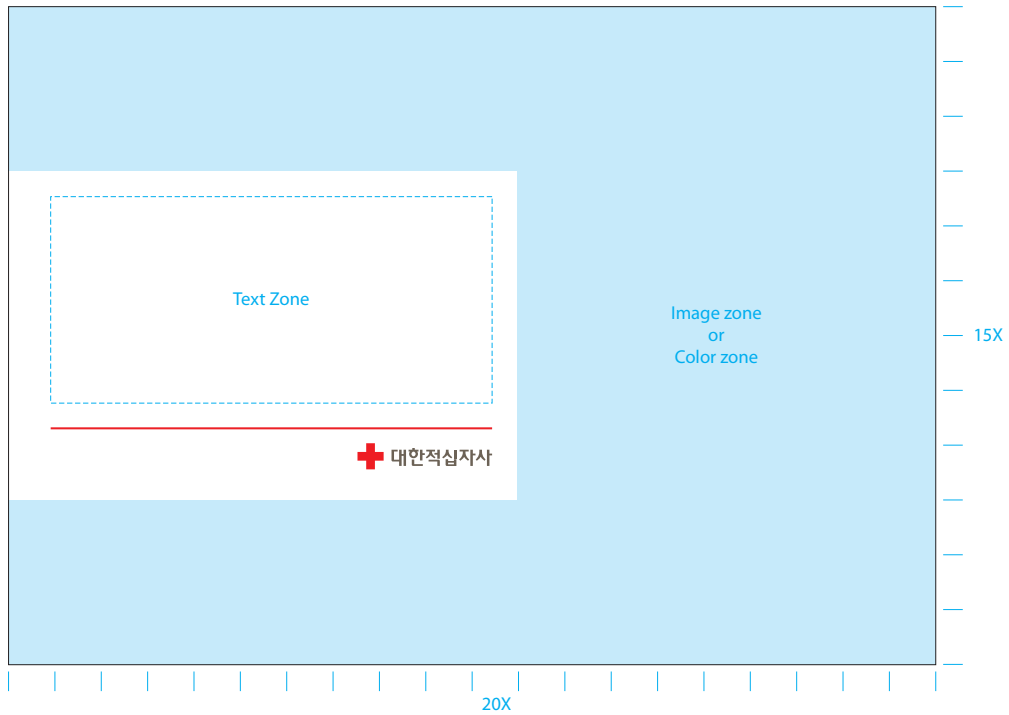

템플릿 시스템 A_가로형

9.03

템플릿 시스템은 그래픽 모티프와 대한적십자사 시그니처, 그리고 각 응용 디자인의 색상, 이미지, 텍스트 등이 조합되어 활용되는 것을 말하며, 적십자 디자인을 표현하는 중요한 요소이다. 사용 시 작업 규정을 정확히 따라야 하며 비율대로 확대 및 축소하여 사용한다. 템플릿 A형은 통 이미지나 색상을 배경으로 흰색의 사각형 안에 그래픽 모티프를 표현한 방식으로 흰색의 사각형은 응용 디자인물에 따라 그 크기를 자유롭게 조절할 수 있다.

기본형

응용